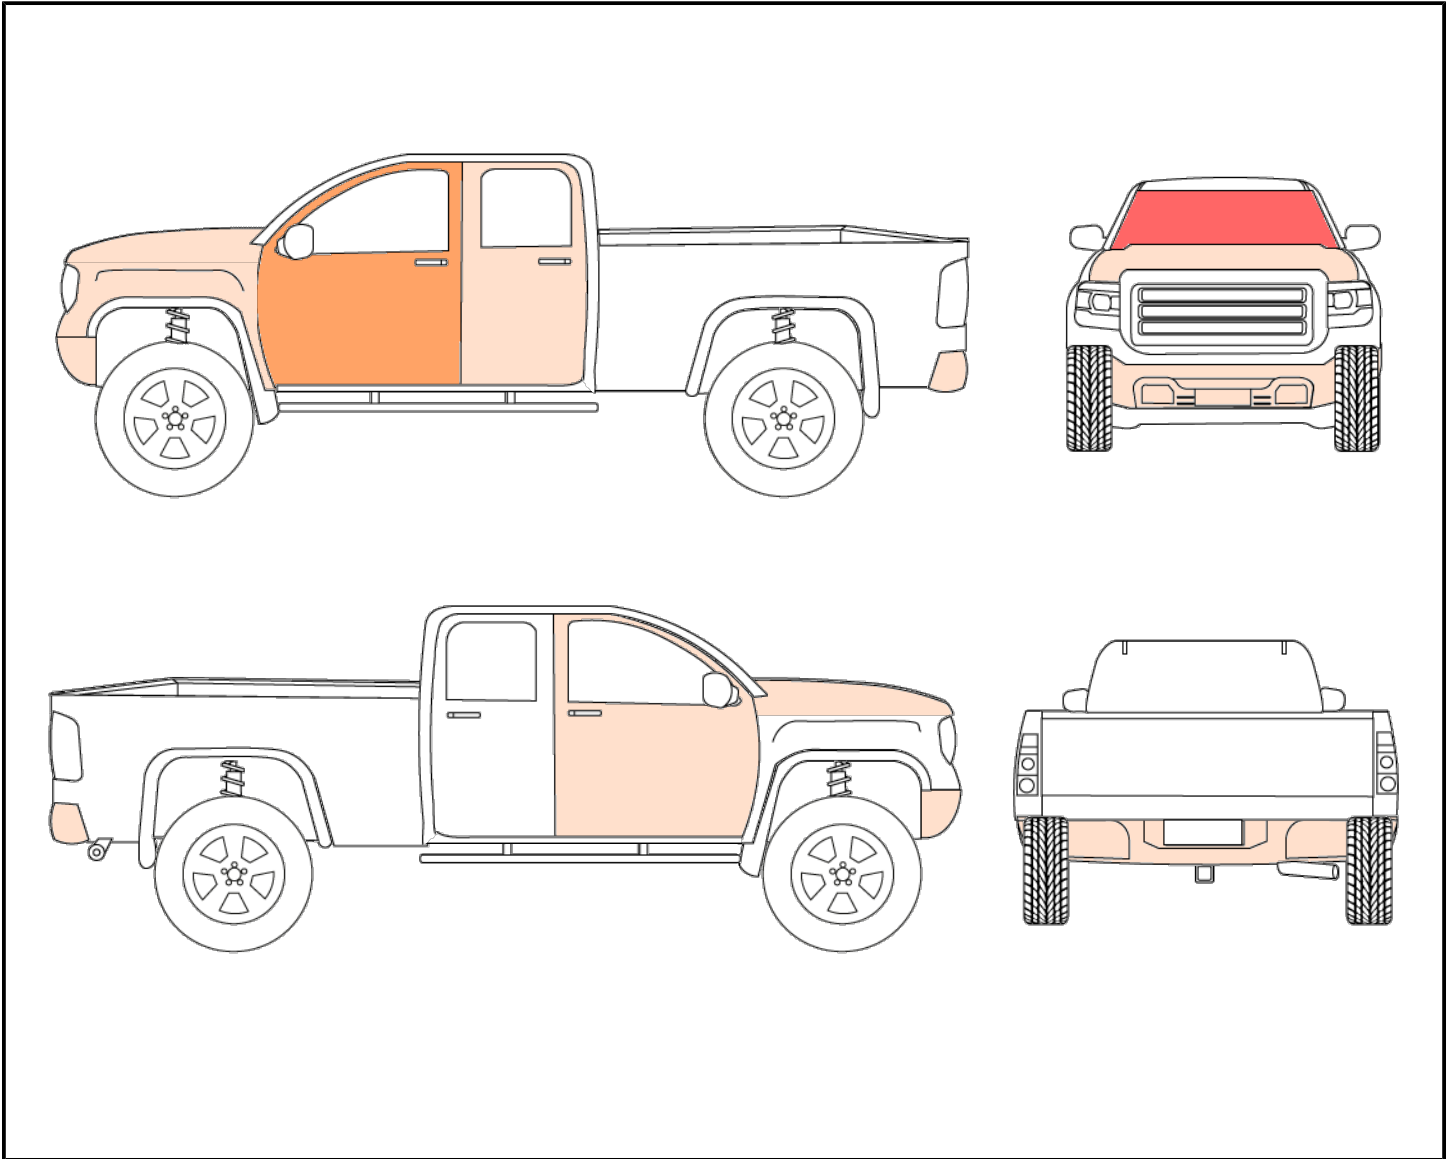

Emplacement	LÉVIS
Type d'actif	Pickup ou VUS gros format
Marque / Modèle / Année	NISSAN PATHFINDER SV 2019
NIV	5N1DR2MM4KC586182
Odomètre	157461 km
Nombre de clés	1

Déclaration	Plusieurs témoins allumés dans le tableau de bord Power steering ne fonctionne pas Les frais d'acheteurs fixes correspondent à un montant prédéterminé ajouté au contrat de vente. Nous vous invitons à consulter la page des frais d'acheteurs prévue à cet effet pour obtenir tous les détails applicables.
Condition	témoin moteur allumé, pare brise craqué, quelques égratignures et éclats de peinture. power steering fonctionne pas. rouille sur la porte conducteur
Moteur lors du démarrage	Fonctionnel
Restrictions pour être apte à rouler	-
Moteur	6 cylindres
Carburant	Essence
Portes	5 portes
Transmission	Automatique
Entraînement	Traction intégrale (AWD)
Électrique	Miroirs, Portes, Vitres
Chauffant	Sièges, Volant, Miroirs
Technologie	Bluetooth, Caméra de recul, Capteur de recul, Feux de brouillard (fog lights), Navigation (GPS), Régulateur de vitesse (cruise control), Démarreur à distance
Toît	-
Intérieur	Tissu, 7 passagers
Extérieur	Vitres teintées
Pneus	4 saisons, Mags
Climatisation	Air climatisé

Rapport de dommages

Section	Niveau de dommage	Types de dommage	Détails	Photo
Capot	Mineur	Éclat de peinture, Égratignure(s)		
Pare-chocs avant	Mineur	Égratignure(s)		

Section	Niveau de dommage	Types de dommage	Détails	Photo
Aile gauche avant	Mineur	Égratignure(s)		
Porte avant gauche	Modéré	Éclat de peinture, Rouille, Égratignure(s)		
Porte arrière gauche	Mineur	Égratignure(s)		