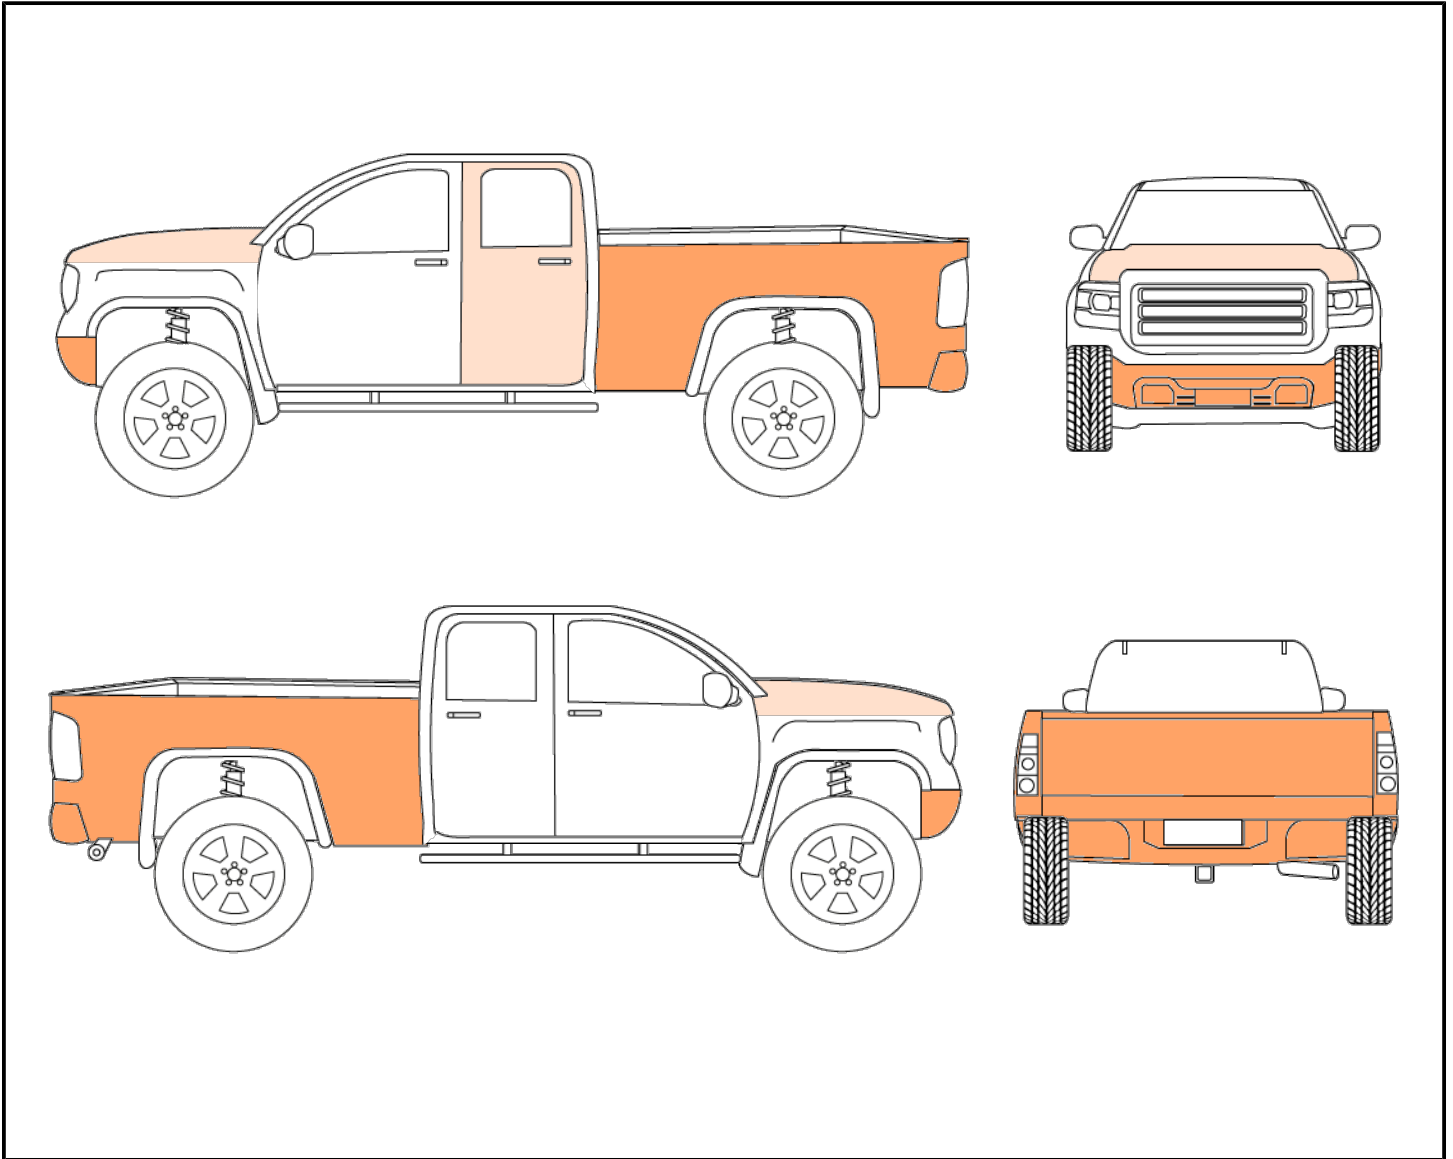

Rapport de dommages