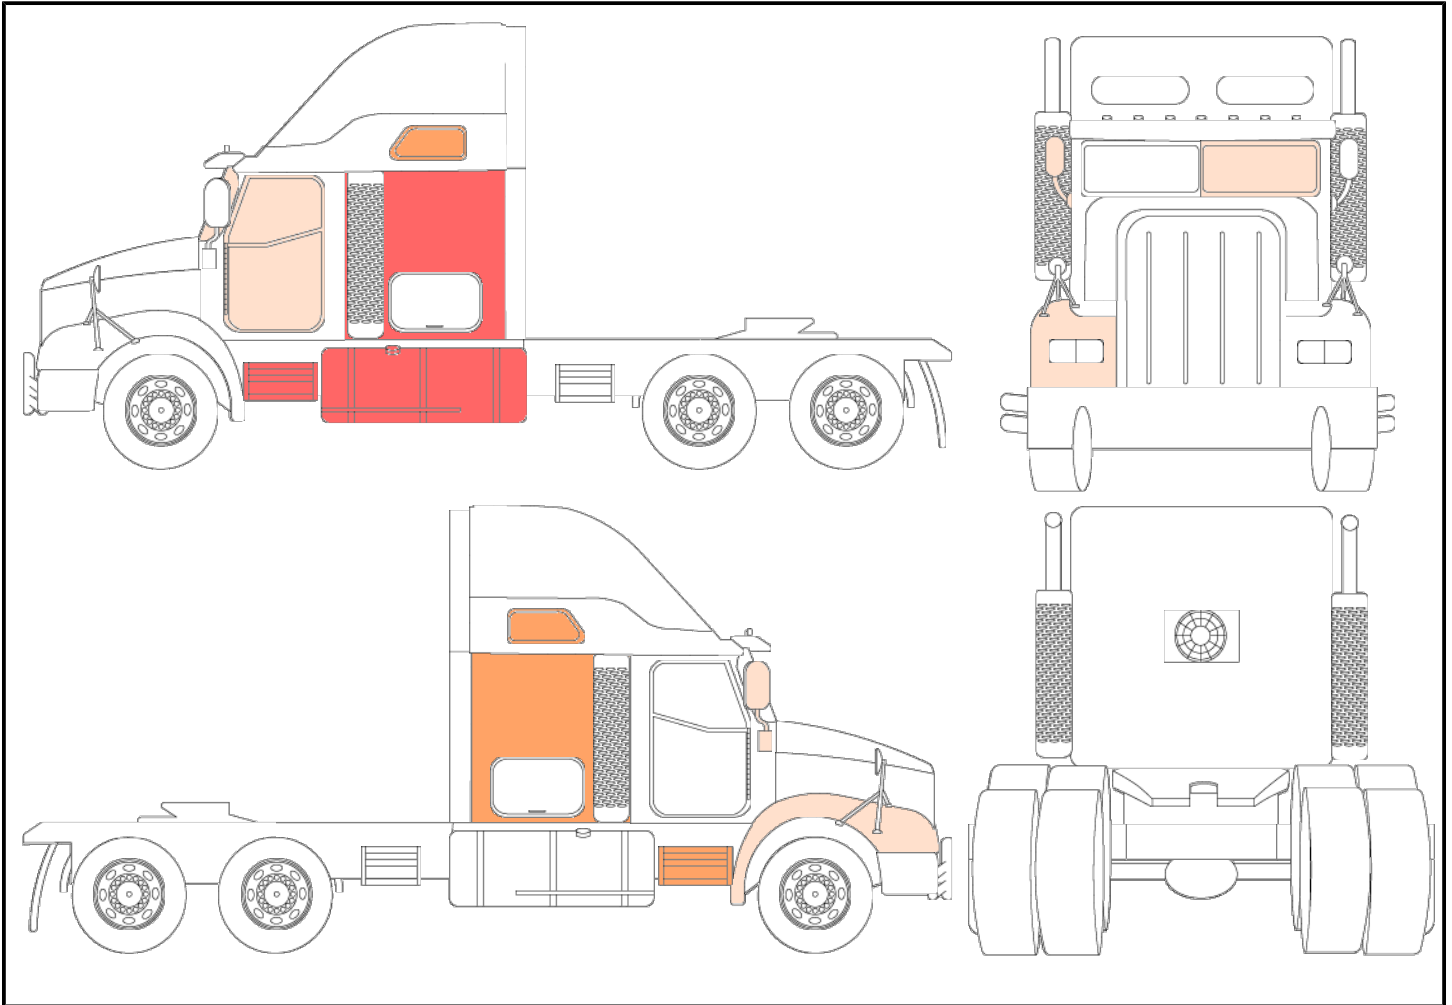

<b>Emplacement</b>	LÉVIS
<b>Type d'actif</b>	Tracteur de van
<b>Marque / Modèle / Année</b>	VOLVO TRUCK VNL 2011
<b>NIV</b>	4V4NC9EJOB295405
<b>Odomètre</b>	1256276 km
<b>Nombre de clés</b>	1

<b>Déclaration</b>	Camion de démarre pas. Mention dans le tableau de bord (liquide de refroidissement trop bas) Mention inconnue, Documentation du syndic vous sera remis pour le transfert de propriété Vendu par le Syndic de l'actif de 9277-4389 QUÉBEC INC TRANSPORT DOUBLE W Un délai additionnel sera nécessaire pour la radiation du lien bancaire au RDPRM.
<b>Condition</b>	non fonctionnel, clenche du capot cassée, pas de marche pied coté conducteur, plusieurs taches de rouille, égratignures et éclats de peinture. Brulure siège conducteur, éclat dans le pare brise.
<b>Moteur lors du démarrage</b>	Non-fonctionnel
<b>Restrictions pour être apte à rouler</b>	État du moteur lors du démarrage
<b>Moteur</b>	-
<b>Transmission</b>	Manuelle
<b>Nombre de rapports</b>	-
<b>Options</b>	Couchette
<b>Présence de l'avis de conformité (SAAQ)</b>	Oui
<b>Date d'expiration de l'avis de conformité (SAAQ)</b>	06 2025

**Rapport de dommages**

Section	Niveau de dommage	Types de dommage	Détails	Photo
Pare-brise côté conducteur	Mineur	Cassure		

Section	Niveau de dommage	Types de dommage	Détails	Photo
Aile avant droit	Mineur	Bris, Égratignure(s)		
Portière	Mineur	Bosse(s), Égratignure(s)		
Marches avant	Majeur	Manquant		
Réservoir gauche	Majeur	Rouille		