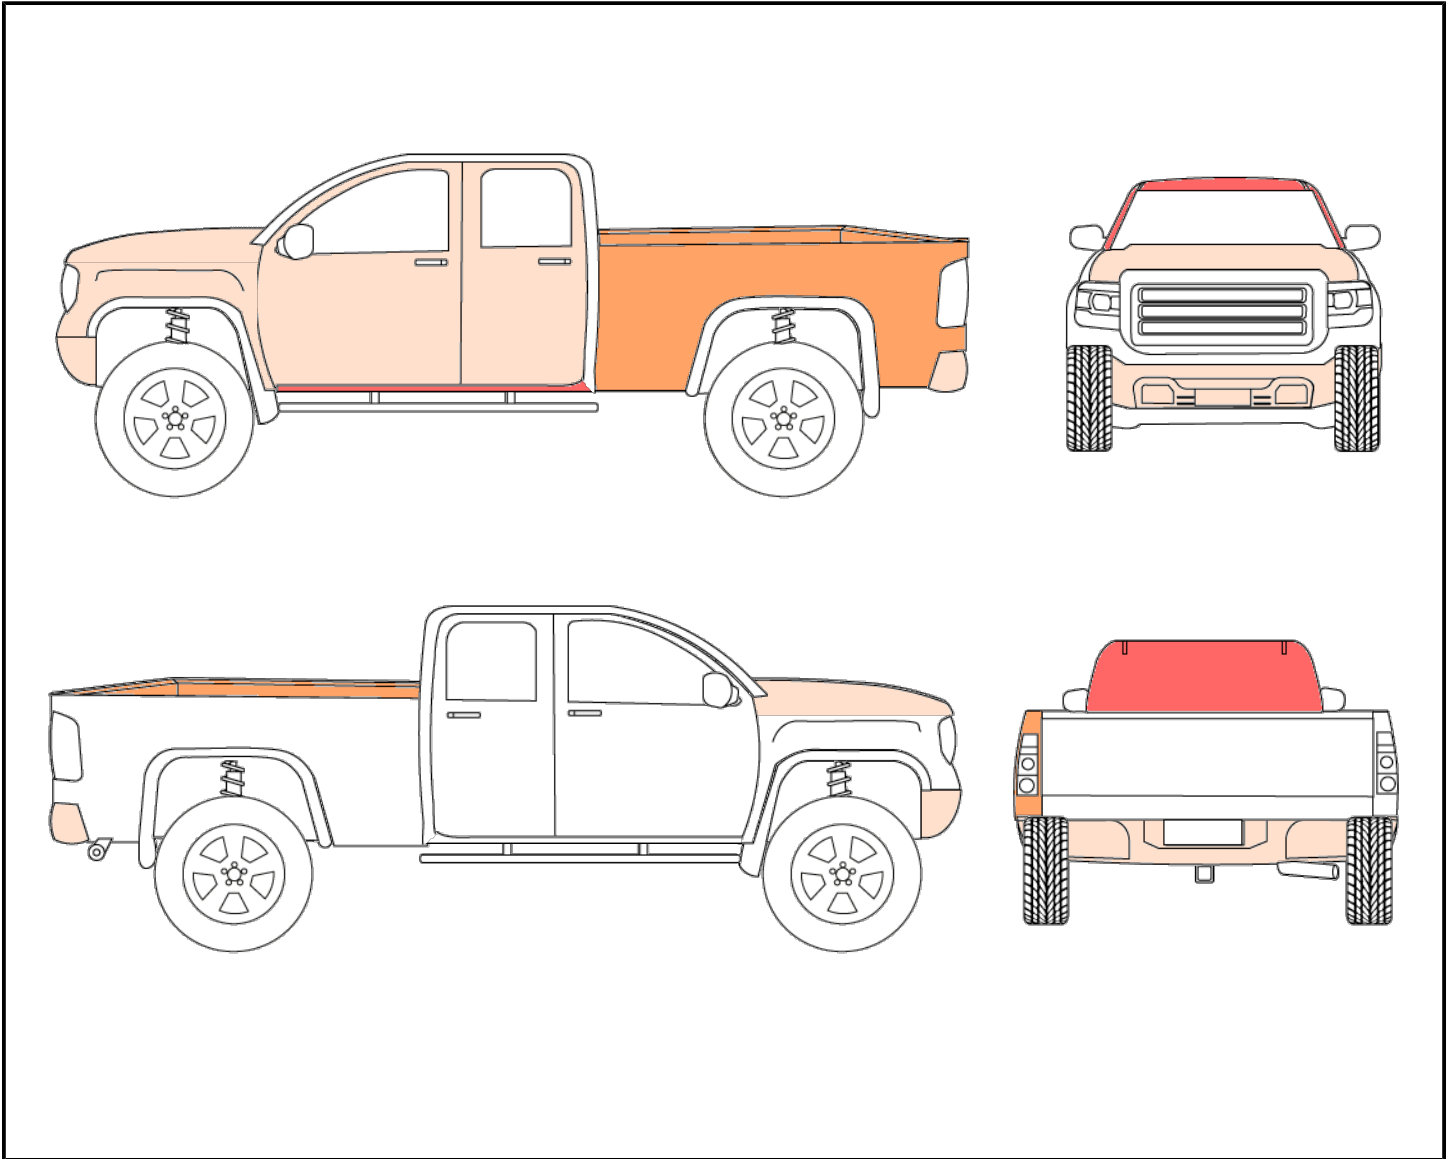

Emplacement	LÉVIS
Type d'actif	Pickup ou VUS gros format
Marque / Modèle / Année	CHEVROLET SILVERADO 1500 LTZ 2016
NIV	3GCUKSEC5GG248549
Odomètre	163579 km
Nombre de clés	1

Déclaration	véhicule à inspecter à la SAAQ (hors-province) Témoin allumé dans le tableau de bord
Condition	quelques égratignures, éclats de peinture et taches de rouille, manque moulure sur le toit, bosse pare choc avant, bosse ailr ar-g, les protèges-pluie en haut des fenêtres ont été retirés il reste la colle. Témoin batterie allumé. Bon état général.
Moteur lors du démarrage	Fonctionnel, Nécessite un survoltage, Nécessite un survoltage en permanence
Restrictions pour être apte à rouler	Autre
Moteur	8 cylindres
Carburant	Essence
Portes	4 portes
Transmission	Automatique
Entraînement	4x4
Électrique	Miroirs, Portes, Vitres, Sièges
Chauffant	Sièges
Technologie	Bluetooth, Caméra de recul, Capteur de recul, Capteur avant de stationnement, Feux de brouillard (fog lights), Navigation (GPS), Radio haut de gamme, Régulateur de vitesse (cruise control), Démarreur à distance
Toit	Ouvrant
Intérieur	Cuir
Extérieur	Vitres teintées, Attache-remorque
Pneus	4 saisons, Mags
Climatisation	Air climatisé, Sièges

Rapport de dommages

Section	Niveau de dommage	Types de dommage	Détails	Photo
Capot	Mineur	Éclat de peinture, Égratignure(s)		
Pare-chocs avant	Mineur	Bosse(s), Rouille		
Aile gauche avant	Mineur	Éclat de peinture, Rouille		