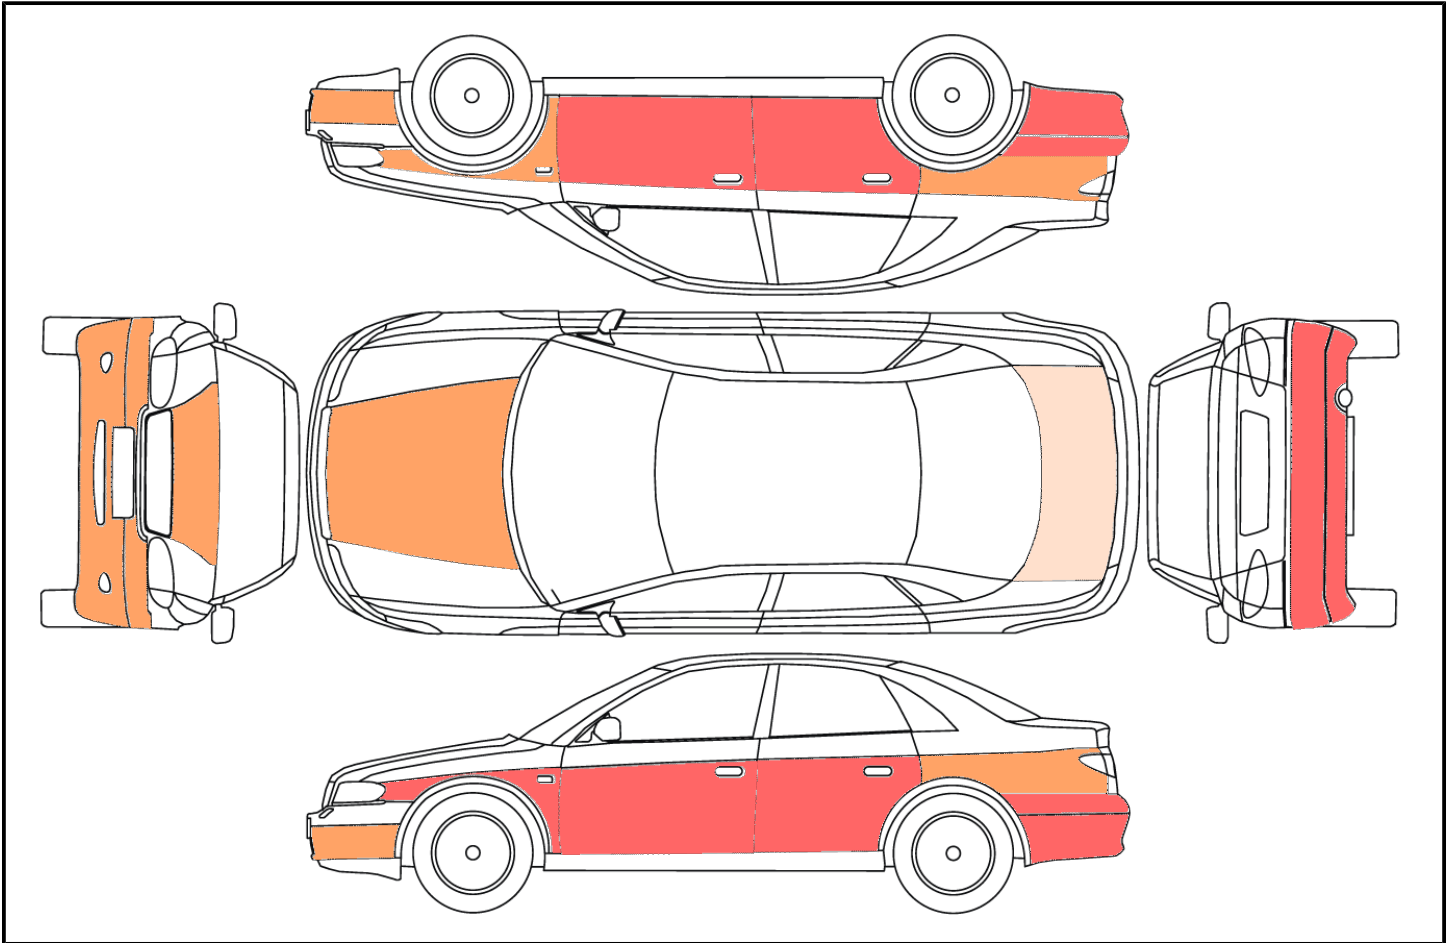

Rapport de dommages