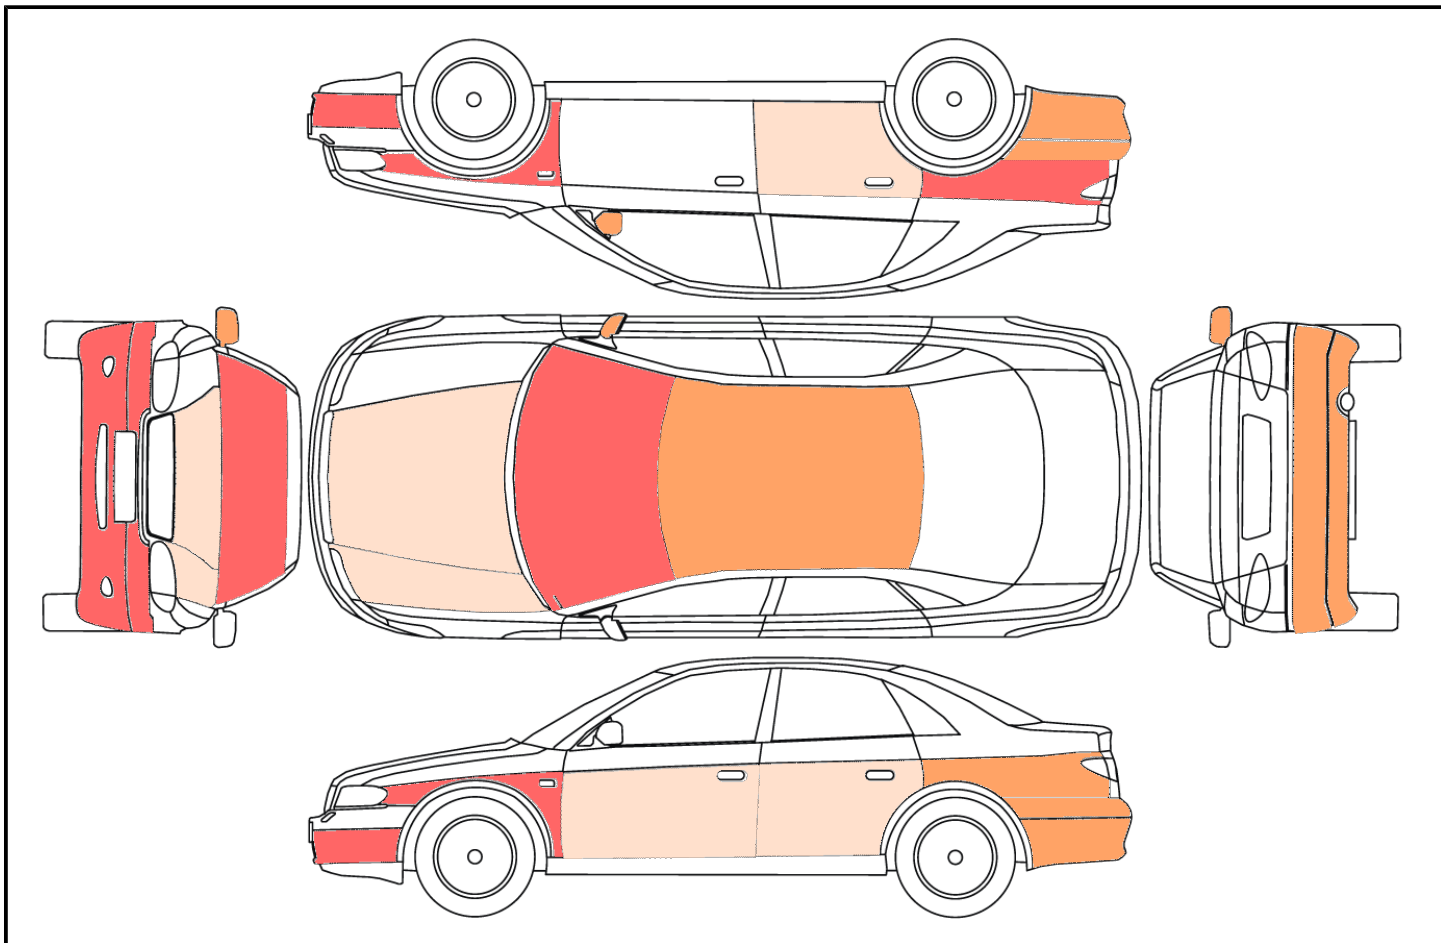

Rapport de dommages

Section	Niveau de dommage	Types de dommage	Détails	Photo
Pare-brise avant	Majeur	Besoin d'un remplacement